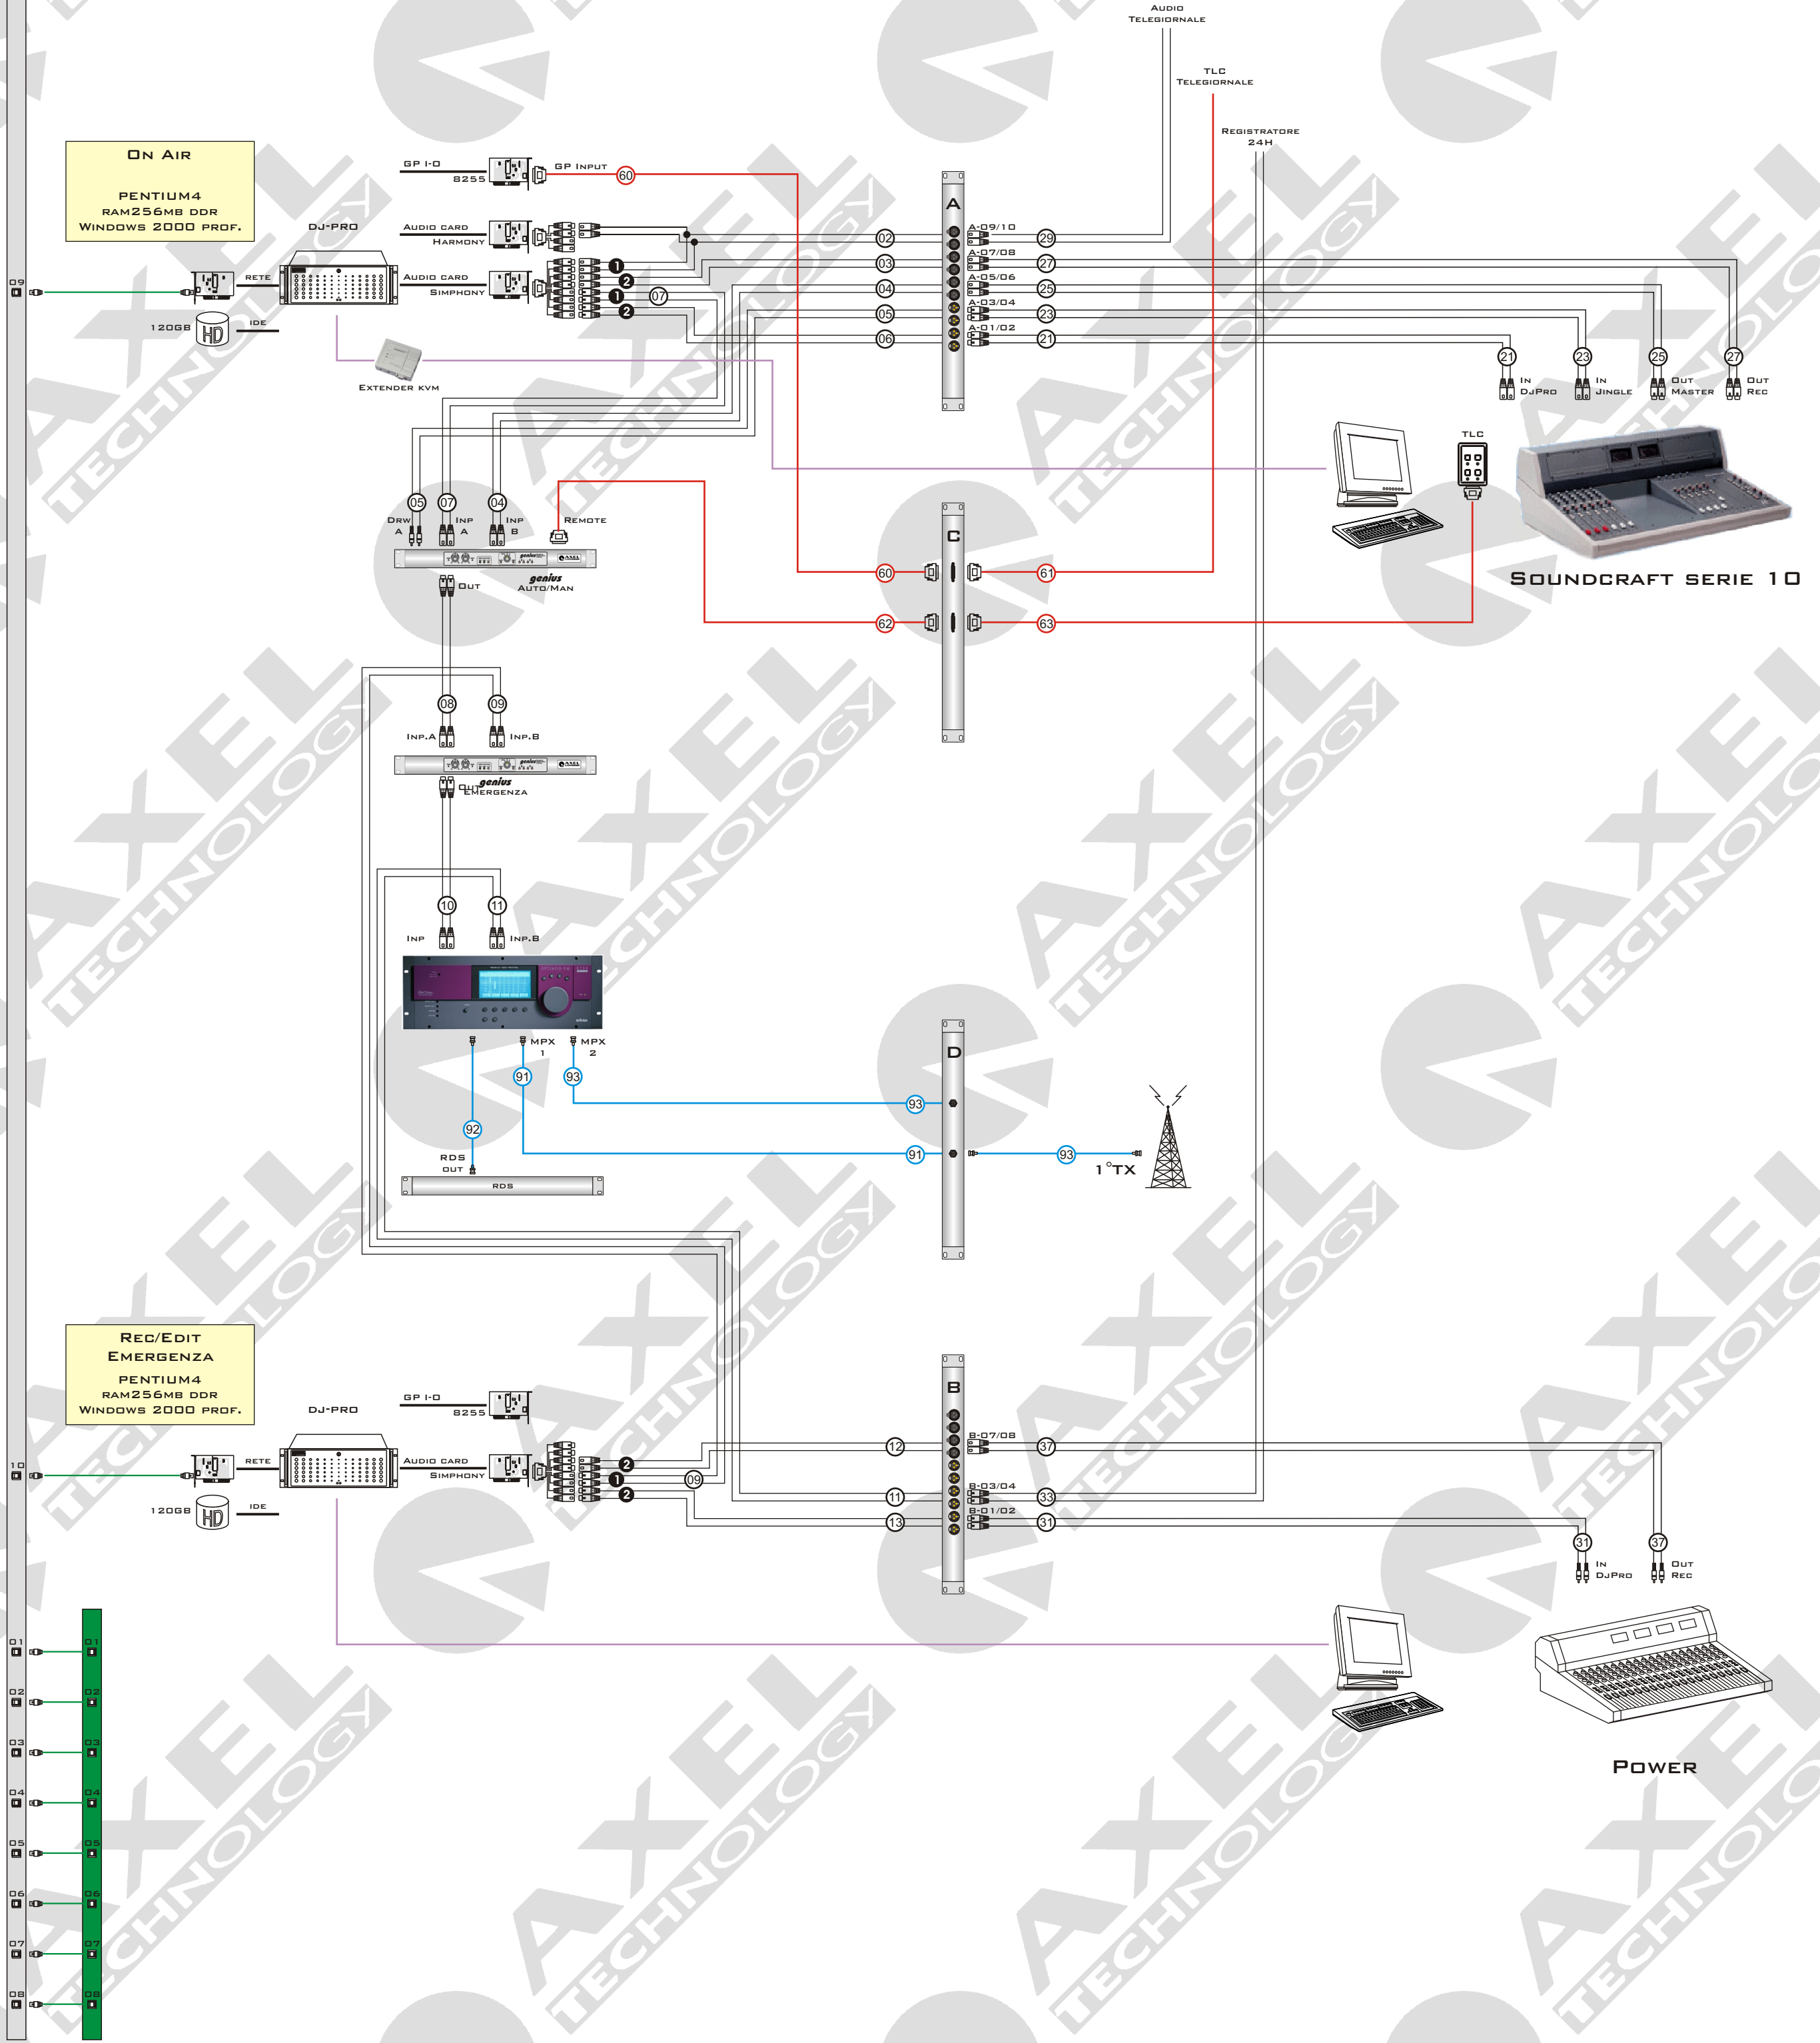

HUB-SWITCH

HUB-SWITCH

PATCH CATSE

ON AIR
 PENTIUM4
 RAM256MB DDR
 WINDOWS 2000 PROF.

**REC/EDIT
 EMERGENZA**
 PENTIUM4
 RAM256MB DDR
 WINDOWS 2000 PROF.

PROGETTO	Sistema Radio Reggio
PARTICOLARE	
NOTE	
LEGENDA	KVM CABLE LAN CABLE AUDIO CABLE DATA CABLE RDS-MPX CABLE
DATA	22-04-05 CODICE 0000000000